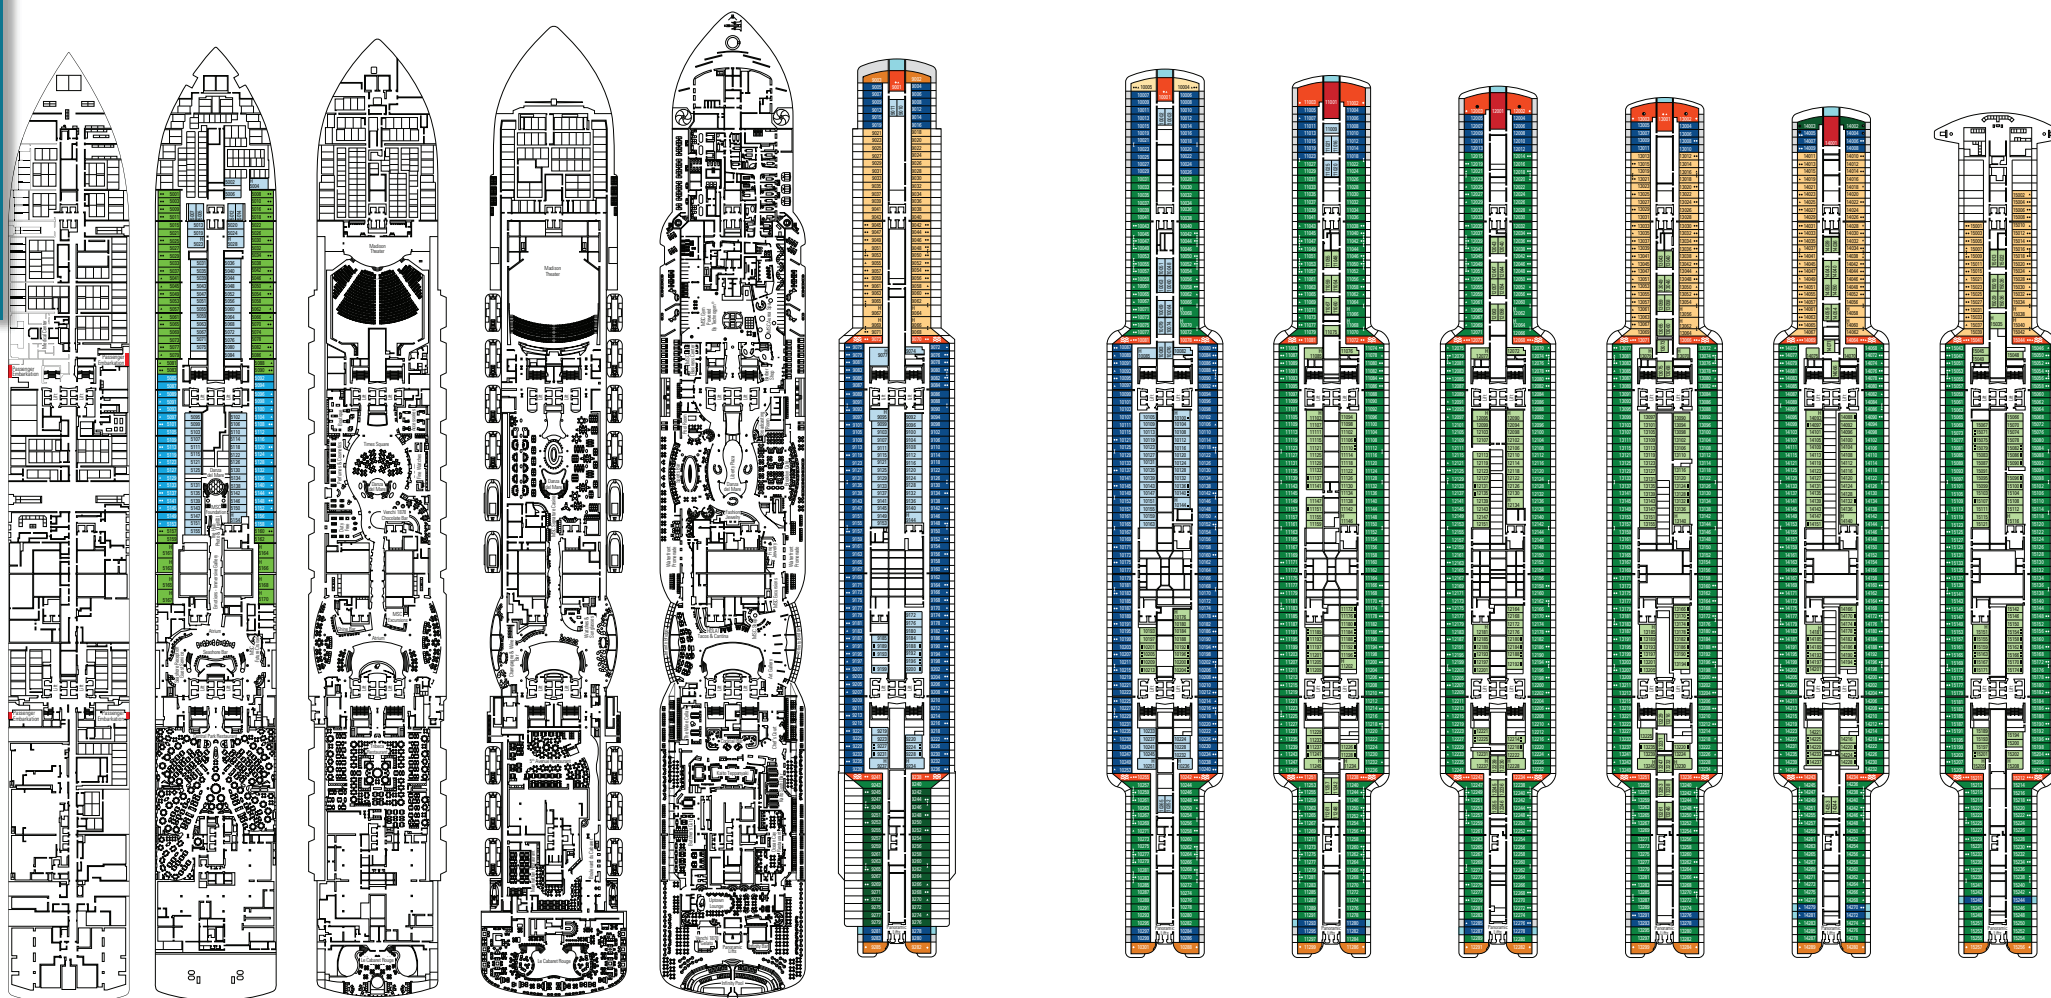

ZÁKLADNÍ INFORMACE

TIMES SQUARE

TECHNICKÁ CHARAKTERISTIKA LODĚ

HRUBÁ TONAŽ	169.400 tun
DĚLKA / ŠÍŘKA / VÝŠKA	339 m / 41 m / 74 m
PLOCHA POVRCHU	450.000 m ² , včetně 36.800 m ² veřejného prostoru
VEŘEJNÉ PROSTORY	7,6 m ² na osobu
PALUBY	20, včetně 15 pro hosty
VÝTAHY	33, včetně 19 pro hosty (včetně 2 panoramatických)
ELEKTRICKÉ NAPĚTÍ (NA KAJUTĚ)	110/220 V
MAXIMÁLNÍ RYCHLOST	21,8 uzlů
STABILIZÉRY	Stabilizováno: 2 žebra
POČET PASAŽÉRŮ	5.877
POČET KAJUT	2.270, včetně 74 pro hosty se zdravotním postižením nebo sníženou mobilitou
ČLENOVÉ POSÁDKY	cca 1.648
BAZÉNY	5, včetně 1 s posuvnou stěhou a 1 pro hosty MSC Yacht Clubu; 2 vířivky s 20 sedadly, 2 pro hosty MSC Yacht Clubu, 28 apartmánů se soukromou vířivkou a 2 Royal apartmány
ENVIRONMENTÁLNÍ TECHNOLOGIE	AWT-Advanced Water Treatment, Energy Saving & Monitoring System, scrubber and exhaust gas treatment, LED Light technology

MSC YACHT CLUB RESTAURACE

MSC YACHT CLUB BAZÉN

PLÁN PALUB & UBYTOVÁNÍ

2.270 KAJUT
 5.877 HOSTŮ

MARKETPLACE BUFFET A RESTAURACE

BROOKLYN CAFÉ

MOST VZDECHŮ

MSC SEASHORE

MSC SEASHORE

- PALUBA 4**
 FAROL DA BARRA
- PALUBA 5**
 TORRE DE HÉRCULES
- PALUBA 6**
 GREEN POINT
- PALUBA 7**
 NUGGET POINT
- PALUBA 8**
 OCEAN CAY
- PALUBA 9**
 PEGGY'S POINT
- PALUBA 10**
 CHANIA
- PALUBA 11**
 SANTA MARTA
- PALUBA 12**
 START POINT
- PALUBA 13**
 ROTES KLIFF
- PALUBA 14**
 SAN JUAN DEL SALVAMENTO
- PALUBA 15**
 CAPE BYRON