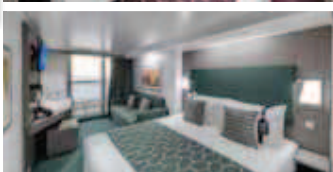

1.410 Kajut s balkónem