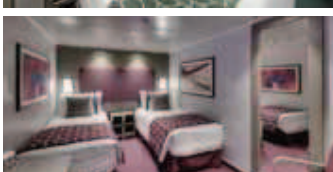

477 Vnitřní kajuty

ZAŘÍZENÍ PRO HOSTY S POSTIŽENÍM NEBO SE SNÍŽENOU MOBILITOU

MSC YACHT CLUB APARTMÁ PRO HOSTY SE ZDRAVOTNÍM POSTIŽENÍM NEBO SE SNÍŽENOU MOBILITOU