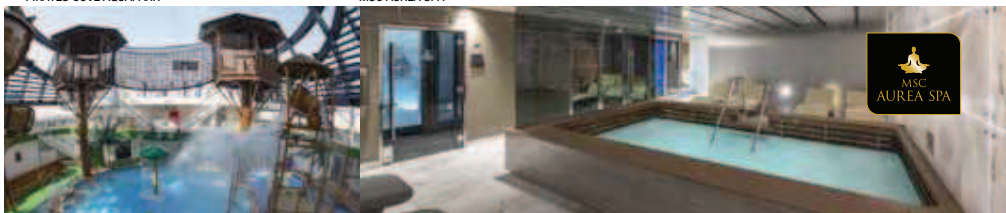

2 Owner's apartmá

2 Královské apartmá

41 Deluxe Grand apartmá

62 Deluxe apartmá

15 Vnitřní apartmá

3 Apartmá se dvěma ložnicemi

PIRATES COVE AQUAPARK

MSC AUREA SPA