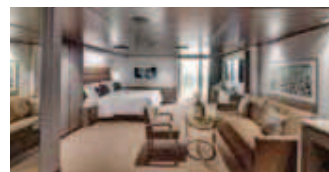

9 Grand apartmá

28 Apartmá s vířivou vanou

54 Apartmá

1.410 Kajut s balkónem

96 Rodinné kajuty

92 Kajut s oknem

477 Vnitřní kajuty

ZAŘÍZENÍ PRO HOSTY S POSTIŽENÍM NEBO SE SNÍŽENOU MOBILITOU

MSC YACHT CLUB APARTMÁ PRO HOSTY SE ZDRAVOTNÍM POSTIŽENÍM NEBO SE SNÍŽENOU MOBILITOU

9 MSC Yacht Club Apartmá pro hosty se zdravotním postižením nebo sníženou mobilitou

66 Kajut pro hosty se zdravotním postižením nebo sníženou mobilitou

ZAŘÍZENÍ PRO HOSTY S POSTIŽENÍM NEBO SE SNÍŽENOU MOBILITOU

Šířka dveří do kajuty	90 cm
Šířka dveří do koupelny	88 cm
Velikost kabiny (podlahová plocha)	14 do = 33 m²
Velikost koupelny	4 m², včetně kajut 9093 (2 m²) a 14233 (3 m²)
Je ve sprše sklápěcí sedadlo?	Ano
Výška sedáku od země	44 cm
Madla u toalety?	Ano
Jsou na palubě k dispozici invalidní vozíky?	Ano, v omezeném počtu*
Jsou všechny paluby/veřejné prostory přístupné?	Ano
Jsou všechny záchranné čluny bezbariérové?	Ne**
Jsou ve výtazích instalovány ukazatele palub?	Vizuální - Zvuk a Braillovo písmo; Braillovo písmo na zábradlí u schodišťových podest, dveří kabiny a směrových značek
Může vážné zrakové postižení host/stelec absolvovat plavbu?	Pouze s pečovatelem na plný úvazek