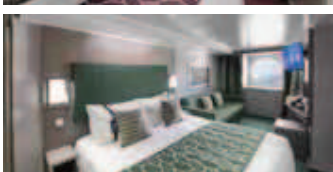

92 Kajut s oknem