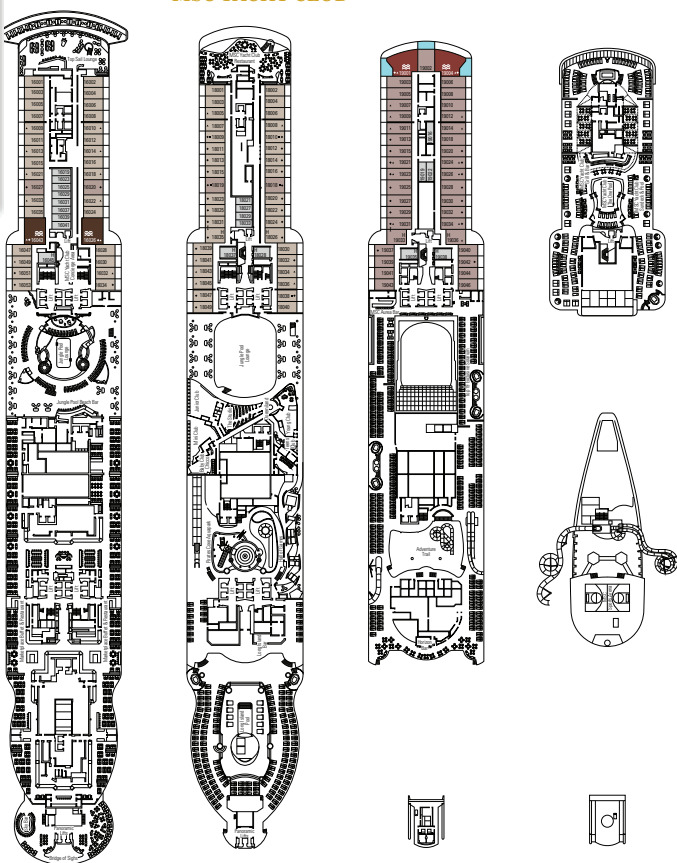

MSC YACHT CLUB

PALUBA 16 BOSTON LIGHT   PALUBA 18 BELL ROCK   PALUBA 19 LANTERNA DI GENOVA   PALUBA 20 LA JUMENT

MSC SEASHORE

MSC SEASHORE