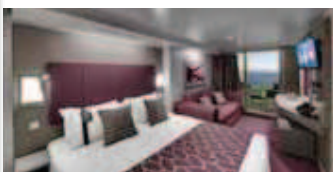

9 Grand apartmá

28 Apartmá s vířivou vanou

54 Apartmá

1.410 Kajut s balkónem

96 Rodinné kajuty

92 Kajut s oknem

477 Vnitřní kajuty

ZAŘÍZENÍ PRO HOSTY S POSTIŽENÍM NEBO SE SNÍŽENOU MOBILITOU

MSC YACHT CLUB APARTMÁ PRO HOSTY SE ZDRAVOTNÍM POSTIŽENÍM NEBO SE SNÍŽENOU MOBILITOU

9 MSC Yacht Club Apartmá pro hosty se zdravotním postižením nebo sníženou mobilitou

66 Kajut pro hosty se zdravotním postižením nebo sníženou mobilitou

ZAŘÍZENÍ PRO HOSTY S POSTIŽENÍM NEBO SE SNÍŽENOU MOBILITOU

Šířka dveří do kajuty	90 cm
Šířka dveří do koupelny	88 cm
Velikost kabiny (podlahová plocha)	14 do = 33 m²
Velikost koupelny	4 m², včetně kajut 9093 (2 m²) a 14233 (3 m²)
Je ve sprše sklápěcí sedadlo?	Ano
Výška sedáku od země	44 cm
Madla u toalety?	Ano
Jsou na palubě k dispozici invalidní vozíky?	Ano, v omezeném počtu*
Jsou všechny paluby/veřejné prostory přístupné?	Ano
Jsou všechny záchranné čluny bezbariérové?	Ne**
Jsou ve výtazích instalovány ukazatele palub?	Vizuální - Zvuk a Braillovo písmo; Braillovo písmo na zábradlí u schodišťových podest, dveří kabiny a směrových značek
Může vážné zrakové postižení host/stelec absolvovat plavbu?	Pouze s pečovatelem na plný úvazek