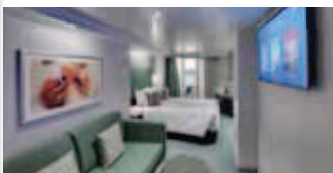

28 Apartmá s vířivou vanou