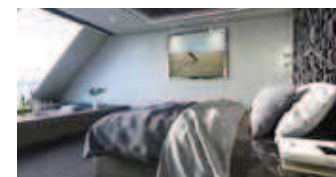

ZÁBAVA PRO CELOU RODINU, SPA A SPORT