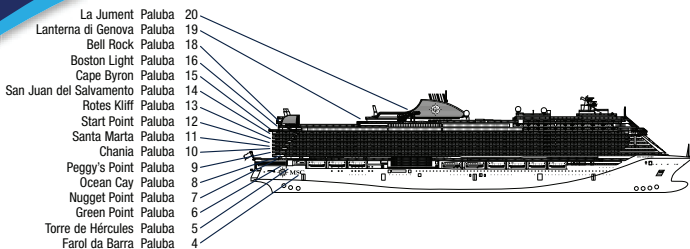

2.270 KAJUT

Owner's apartmá	2
Královské apartmá	2
Deluxe Grand apartmá	41
Deluxe apartmá*	66
Vnitřní apartmá*	20
Apartmá se dvěma ložnicemi	3
Grand apartmá	9
Apartmá s vířivou vanou	28
Apartmá	54
Kajuta s balkonem*	1.426
Kajuta s oknem*	100
Vnitřní kajuta*	519

KATEGORIE KAJUT

BELLA - Vnitřní kajuta
BELLA - Kajuta s oknem
BELLA - Balkónová kajuta

FANTASTICA - Vnitřní kajuta
FANTASTICA - Kajuta s oknem
FANTASTICA - Balkónová kajuta
FANTASTICA - Rodinné kajuty*
FANTASTICA - Apartmány

AUREA - Vnitřní
AUREA - Balkónová kajuta
AUREA - Apartmá
AUREA - Apartmány s vířivkou
AUREA - Grand apartmá
AUREA - Apartmá se dvěma ložnicemi

LEGENDA

RESTAURACE, BARY A ZÁBAVA