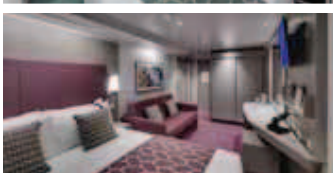

96 Rodinné kajuty